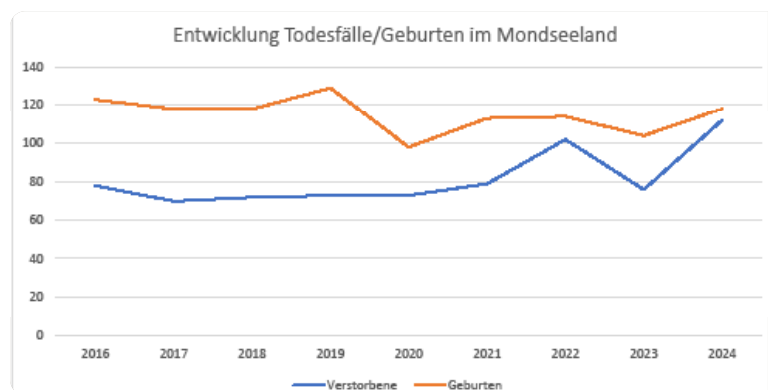

Anzahl der Einwohner im Mondseeland erneut gesunken

Mit 12.099 Einwohnerinnen und Einwohnern in den vier Mondseegemeinden gab es im Jahresvergleich (2023: 12.134) zum zweiten Mal hintereinander einen Rückgang. Die Zahl sank in allen Gemeinden, ausgenommen in Innerschwand (+22).

Tiefgraben verzeichnete einen minimalen Einwohnerrückgang (4199 gegenüber 4207), ebenso St. Lorenz, wo sich die Zahl der Hauptwohnsitzgemeldeten um drei verringerte (2654 gegenüber 2657 im Jahr 2023). Gewachsen ist lediglich Innerschwand, dort wurden mit 1291 Einwohnern um 22 mehr verzeichnet als ein Jahr davor.

Zahl der Todesfälle stark gestiegen

Auffallend im Jahr 2024 ist die hohe Zahl an Todesfällen, mit 112 verstarben um beinahe 50 Prozent mehr Personen als im Jahr davor (76). Alle drei Landgemeinden verzeichneten deutliche Steigerungen, wobei Innerschwand (13 Todesfälle gegenüber 3 im

Jahr davor) und Tiefgraben (32/17) die markantesten Ausreißer darstellen. Erstmals seit Jahrzehnten gab es im gesamten Mondseeland fast so viele Todesfälle (112) wie Geburten (118).

Die Zahl der Geburten und Todesfälle war 2024 zum ersten Mal annähernd gleich hoch. Grafik: Gemeinde